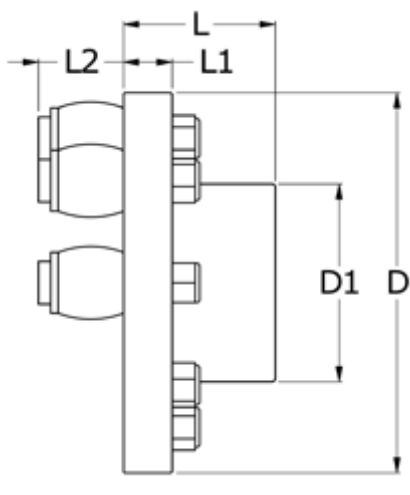

Varenummer: 330736002
Beskrivelse: Koblingsdel Rupex str. 360
Part 2 (inkl. bolte og puffer)

Mål

D	= 360
D1	= 210
L	= 140
L1	= 42
L2	= 75
Max boring	= 130
Moment (Nm)	= 7800